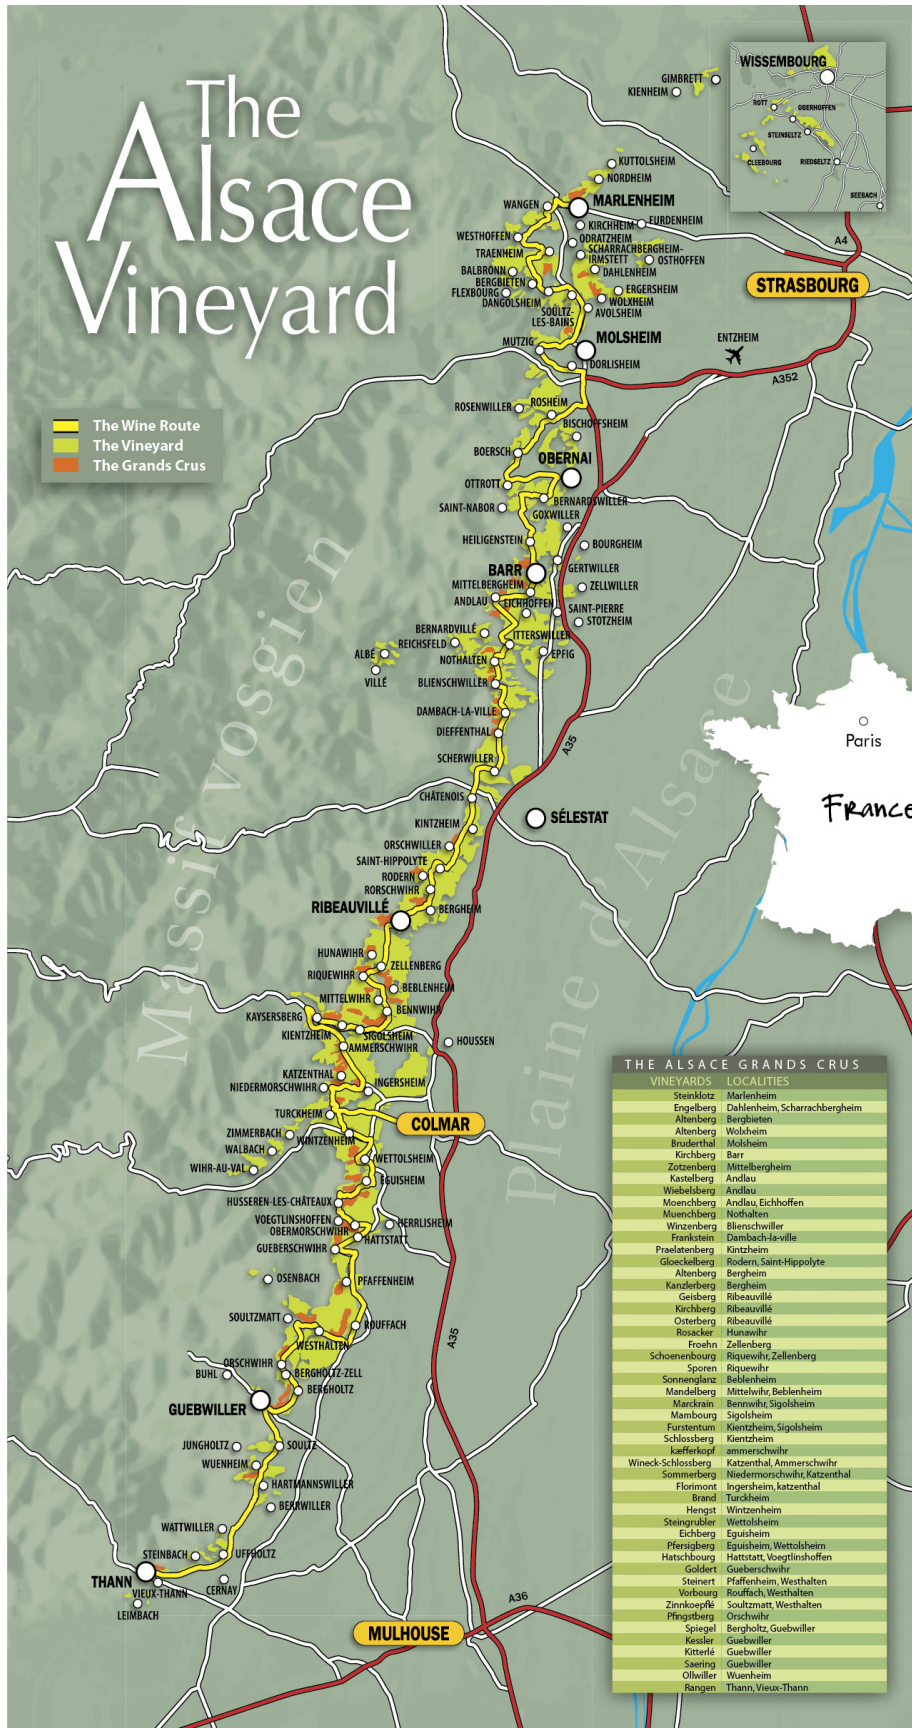

The Alsace Vineyard

- The Wine Route
- The Vineyard
- The Grands Crus

THE ALSACE GRANDS CRUS	
VINEYARDS	LOCALITIES
Steinklotz	Marlenheim
Engelberg	Dahlenheim, Scharrachbergheim
Altenberg	Bergbieten
Altenberg	Wolsheim
Bruderthal	Molsheim
Kirchberg	Barr
Zotenberg	Mittelbergheim
Kastelberg	Andlau
Wälselberg	Andlau
Muenchberg	Andlau, Eichhoffen
Muenchberg	Nothalten
Winzenberg	Ellenschwiller
Frankstein	Dambach-la-Ville
Praelatenberg	Kintzheim
Gloedelberg	Rodern, Saint-Hippolyte
Altenberg	Bergheim
Kanzelberg	Bergheim
Geisberg	Ribeauvillé
Kirchberg	Ribeauvillé
Osterberg	Ribeauvillé
Rosacker	Hunawir
Froehn	Zellenberg
Schoenenbourg	Riquewihr, Zellenberg
Sporen	Riquewihr
Sonnenberg	Beblenheim
Mandelberg	Mittelwihr, Beblenheim
Marckrain	Benwihr, Sigolsheim
Mambourg	Sigolsheim
Furstenheim	Kientzheim, Sigolsheim
Schlossberg	Kientzheim
kaefferkopf	ammerschwihr
Wineck-Schlossberg	Katzenthal, Ammerschwihr
Sonnenberg	Niederorschwihr, Katzenthal
Florimont	Ingersheim, Katzenthal
Brand	Türkheim
Hangst	Winzenheim
Steingrubler	Wettolsheim
Eichberg	Egusheim
Pfersgberg	Egusheim, Wettolsheim
Hatschbourg	Hattstatt, Voegtlinshoffen
Goldert	Guebierschwihr
Steinert	Pfaffenheim, Westhalten
Vorbourog	Rouffach, Westhalten
Zimkneiffle	Soultzmat, Westhalten
Pfingstberg	Orschwihr
Spiegel	Bergholtz, Guebwiller
Kressler	Guebwiller
Kittelé	Guebwiller
Saering	Guebwiller
Olwiller	Wuenheim
Rangen	Thann, Vieux-Thann